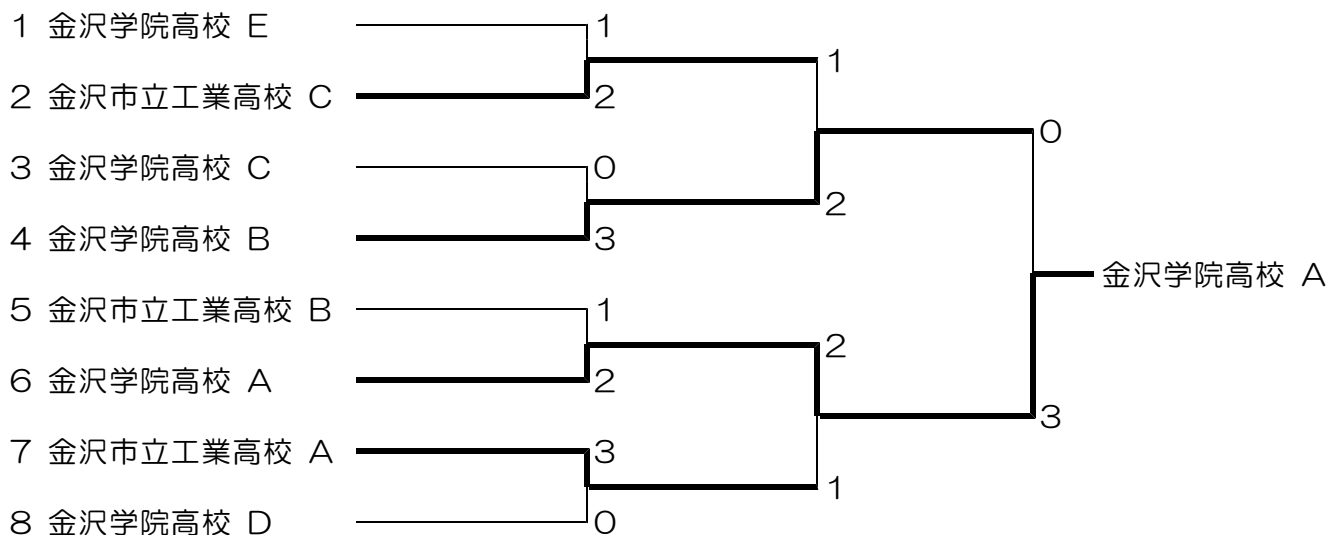

第56回石川県高等学校相撲七尾大会 〔平成28年4月29日(祝・金)曇：七尾市 愛宕山相撲場〕

★団体戦

■準々決勝戦																	
① 金沢学院 E				1	2 金市工 C				② 金沢学院 C				0	3 金沢学院 B			
氏名	段位	勝敗	決まり手	勝敗	氏名	段位	氏名	段位	勝敗	決まり手	勝敗	氏名	段位				
先府中 駿平	初	○	突き倒し	○	竹原 慶	初	先城 裕貴	初		押し出し	○	中島 由雅	初				
中山崎 直哉			寄り切り		谷場 凌太	初	中高野 幸輔	初		寄り切り	○	浅田 大介	初				
大久木 晟也			突き落とし	○	赤芝 龍洋	初	大高 将貴	初		上手投げ	○	里山 雄樹	初				
③ 金市工 B				1	2 金沢学院 A				④ 金市工 A				3	0 金沢学院 D			
氏名	段位	勝敗	決まり手	勝敗	氏名	段位	氏名	段位	勝敗	決まり手	勝敗	氏名	段位				
先徳田 航介	参	○	突き落とし	○	佐藤 淳史	参	先干場 伸介	参	○	押し出し		前田 悠翔					
中田畑 喜規	参		小手投げ		川田 大介	参	中森田 祥梧	参	○	寄り倒し		川渕 一誠					
大喜綿 大也	参		押し倒し	○	齋藤 聖牙	参	大岡田 尚也	参	○	押し出し		篠田 宏介					
■準決勝戦																	
① 金市工 C				1	2 金沢学院 B				② 金沢学院 A				2	1 金市工 A			
氏名	段位	勝敗	決まり手	勝敗	氏名	段位	氏名	段位	勝敗	決まり手	勝敗	氏名	段位				
先竹原 慶	初	○	突き出し		中島 由雅	初	先佐藤 淳史	参	○	引き落とし		干場 伸介	参				
中谷場 凌太	初		押し出し	○	浅田 大介	初	中川田 大介	参	○	押し出し	○	森田 祥梧	参				
大赤芝 龍洋	初		寄り切り	○	里山 雄樹	初	大齋藤 聖牙	参	○	突き倒し		岡田 尚也	参				
■決勝戦																	
① 金沢学院 B				0	3 金沢学院 A												
氏名	段位	勝敗	決まり手	勝敗	氏名	段位											
先中島 由雅	初		押し出し	○	佐藤 淳史	参											
中浅田 大介	初		寄り切り	○	川田 大介	参											
大里山 雄樹	初		寄り切り	○	齋藤 聖牙	参											

★成績

- 優勝 金沢学院高等学校 A
- 準優勝 金沢学院高等学校 B
- 第3位 金沢市立工業高等学校 A・金沢市立工業高等学校 C