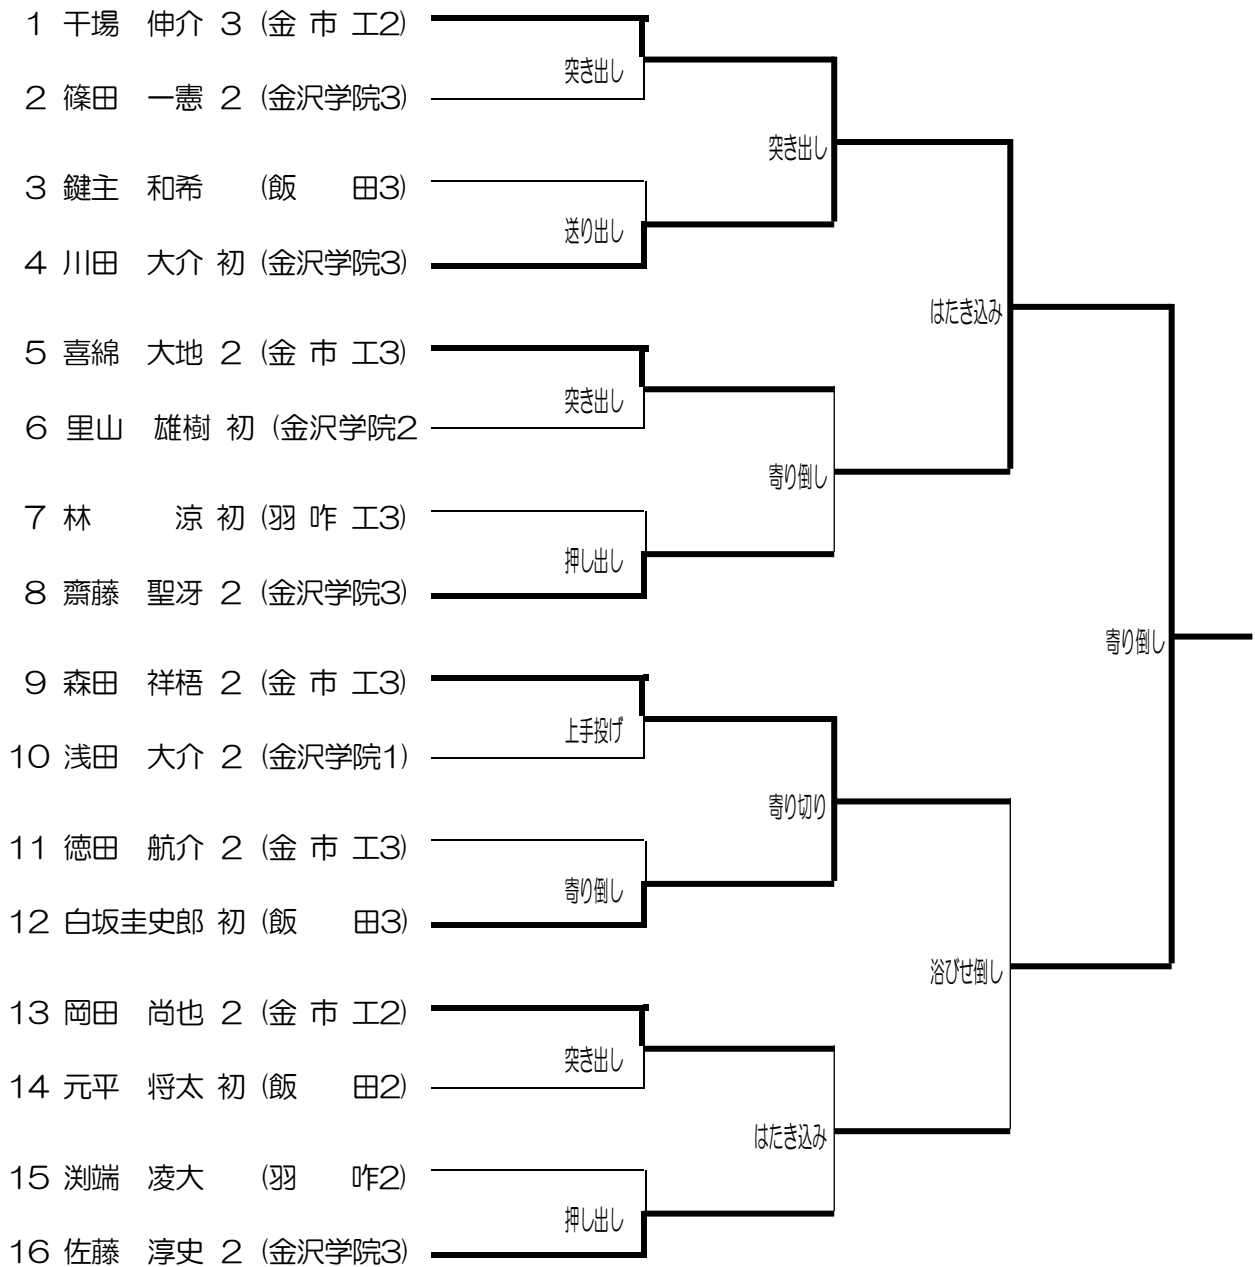

	氏名・学年	位	敗	決まり手	敗	氏名・学年	位	★成績
先	佐藤 淳史 3	2		寄り切り	○	干場 伸介 2	3	優 勝 4勝19点：金沢市立工業高等学校
二	川田 大介 3	2		突き倒し	○	徳田 航介 3	2	準優勝 3勝14点：金沢学院高等学校
中	齋藤 聖牙 3	2		引き落とし	○	岡田 尚也 2	2	第3位 2勝 6点：石川県立羽咋工業高等学校
副	篠田 一憲 3	2		はたき込み	○	喜綿 大也 3	2	第4位 1勝 8点：石川県立飯田高等学校
大	里山 雄樹 2	初		寄り倒し	○	森田 祥梧 3	2	第5位 0勝 3点：石川県立羽咋高等学校

第68回石川県高等学校相撲選手権大会
〔平成28年6月12日(日)晴時々曇：羽咋市 唐戸山相撲場〕

★個人戦

- ・優勝 干場 伸介(金沢市立工業高校 2年生)
- ・準優勝 佐藤 淳史(金沢学院高校 3年生)
- ・第3位 森田 祥梧(金沢市立工業高校 3年生)

■3位決定戦