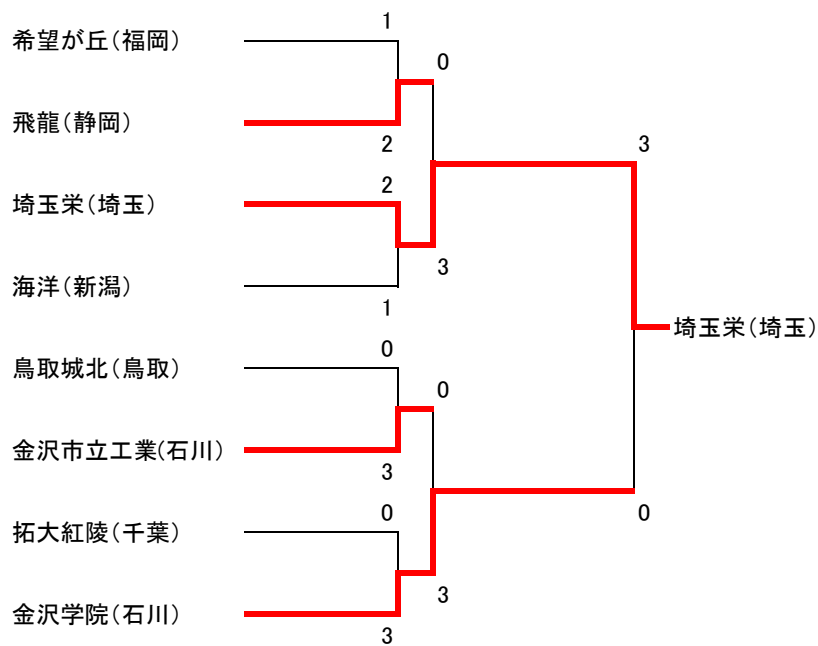

第102回高等学校相撲金沢大会

[平成30年5月20日(日)石川県卯辰山相撲場]

★団体戦

■準々決勝戦

希望が丘			1	飛龍			埼玉栄			2	海洋		
氏名	学年	勝敗	決まり手	勝敗	氏名	学年	氏名	学年	勝敗	決まり手	勝敗	氏名	学年
先 西村 篤	3		寄り切り	○	大桑 元揮	2	先 春山万太郎	3	○	叩き込み		川邊 颯太	3
中 テムレン	3	○	送り出し		鈴木 優斗	3	中 齋藤 大輔	3	○	寄り倒し		深沢 成矢	2
大 深見 勇志	3		掬い投げ	○	アスハダ	3	大 神山 龍一	3		寄り切り	○	中村 泰輝	3
鳥取城北			0	金沢市立工業			拓大向陵			0	金沢学院		
氏名	学年	勝敗	決まり手	勝敗	氏名	学年	氏名	学年	勝敗	決まり手	勝敗	氏名	学年
先 當眞 嗣斗	3		引き落とし	○	竹原 慶	3	先 岸本 涉利	2		下手投げ	○	川淵 一誠	3
中 向中野真豪	1		寄り倒し	○	落合 優大	2	中 角田 雄佑	2		寄り切り	○	前田 悠翔	3
大 ダワーニンジ	2		下手投げ	○	赤芝 龍洋	3	大 大嶋 淳史	3		押し出し	○	川淵 一意	2

■準決勝戦

飛龍			0	埼玉栄			金沢市立工業			0	金沢学院		
氏名	学年	勝敗	決まり手	勝敗	氏名	学年	氏名	学年	勝敗	決まり手	勝敗	氏名	学年
先 大桑 元揮	2		押し出し	○	春山万太郎	3	先 竹原 慶	3		突き落とし	○	川淵 一誠	3
中 鈴木 優斗	3		寄り切り	○	齋藤 大輔	3	中 落合 優大	2		こて投げ	○	前田 悠翔	3
大 アスハダ	3		掬い投げ	○	神山 龍一	3	大 赤芝 龍洋	3		送り出し	○	川淵 一意	2