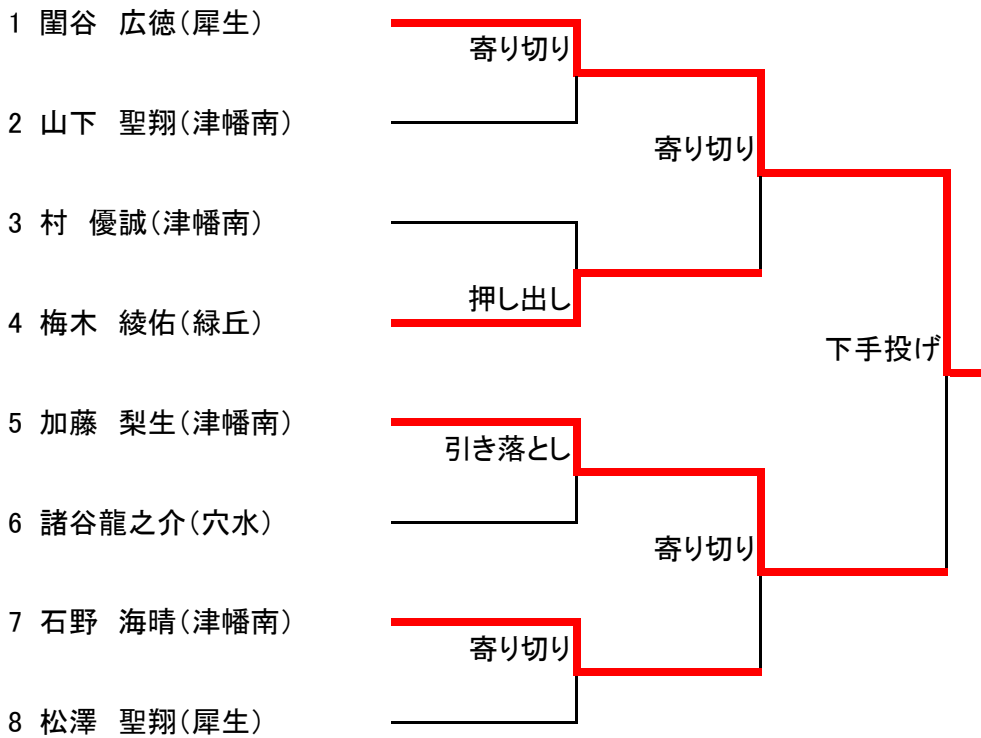

★個人戦(1年生)

■9名(うち、欠場0名)

優勝 閨谷 広徳(犀生)
準優勝 加藤 梨生(津幡南)
3位 石野 海晴(津幡南)
3位 梅木 綾佑(緑丘)