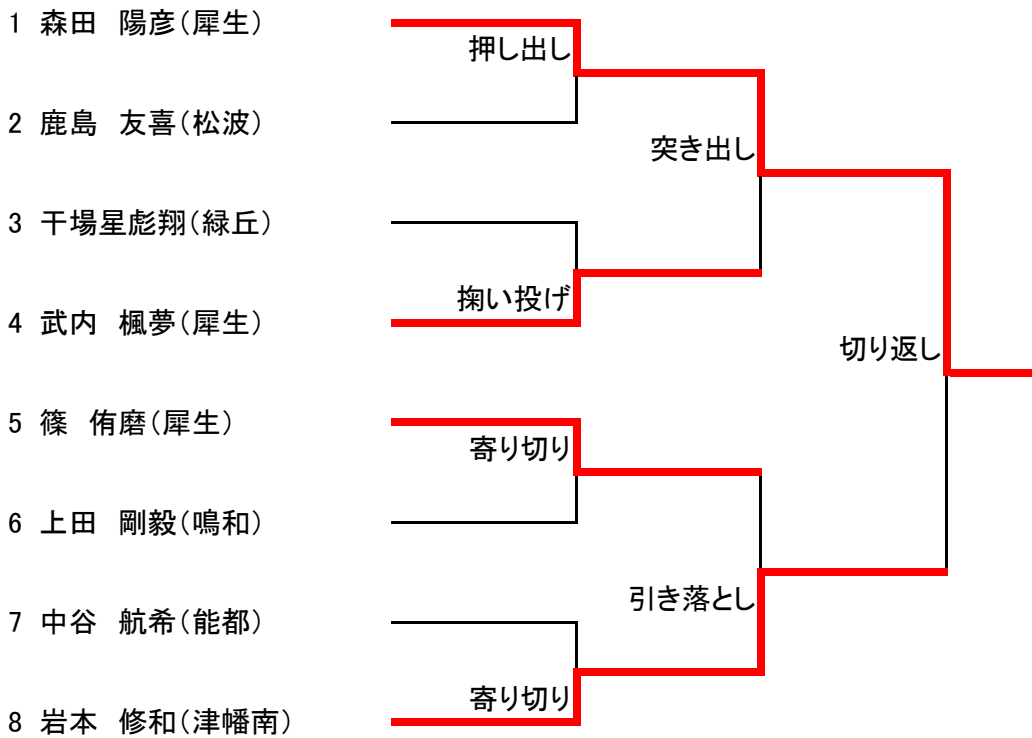

★個人戦(1年生)

■9名(うち、欠場0名)

優勝 閨谷 広徳(犀生)
準優勝 加藤 梨生(津幡南)
3位 石野 海晴(津幡南)
3位 梅木 綾佑(緑丘)

★個人戦(2年生)

■18名(うち、欠場0名)

- 優勝 森田 陽彦(犀生)
- 準優勝 岩本 修和(津幡南)
- 3位 武内 楓夢(犀生)
- 3位 篠 侑磨(犀生)

★個人戦(3年生)

■21名(うち、欠場0名)

優勝 松澤 魁人(犀生)

準優勝 角田 虎紀(鳴和)

3位 高井 翔(松波)

3位 篠田 裕之(犀生)