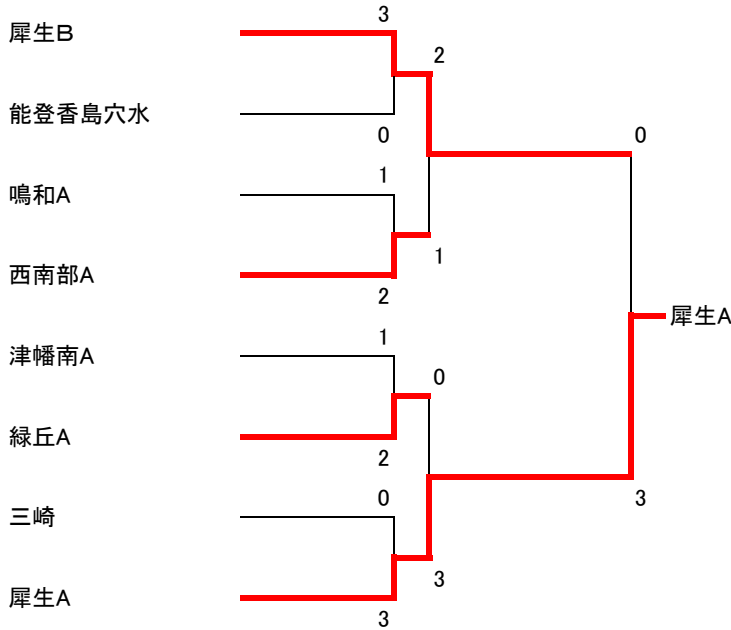

第66回石川県中学校相撲松波大会

[平成30年5月27日(日)能登町総合運動公園内相撲場]

★団体戦

■準々決勝戦

犀生B			3	能登香島穴水			鳴和A			1	西南部A		
氏名	学年	勝敗	決まり手	勝敗	氏名	学年	氏名	学年	勝敗	決まり手	勝敗	氏名	学年
先 篠 侑磨	2	○	寄り切り		諸谷龍之介	1	先 山崎 大	2				○ 府中 智希	3
中 武内 楓夢	2	○	上手投げ		鹿山 拓人	2	中 小坂 憲史	3				○ 若林 剣	3
大 森田 陽彦	2	○	突き倒し		鹿山 友裕	3	大 角田 虎紀	3	○			○ 小村 玄大	2
津幡南A			1	緑丘A			三崎			0	犀生A		
氏名	学年	勝敗	決まり手	勝敗	氏名	学年	氏名	学年	勝敗	決まり手	勝敗	氏名	学年
先 岩本 修和	2		寄り切り	○	坂東 卓	2	先 赤坂 朋哉	1		突き出し		○ 篠田 裕之	3
中 松浦 温	3	○	掬い投げ		八木 陽	3	中 表野 稜汰	3		突き出し		○ 坂高 健太	3
大 藤田 大智	3		寄り倒し	○	坂東 孟	3	大 柴田 竜治	3		寄り切り		○ 松澤 魁人	3

■準決勝戦

犀生B			2	西南部A			緑丘A			0	犀生A		
氏名	学年	勝敗	決まり手	勝敗	氏名	学年	氏名	学年	勝敗	決まり手	勝敗	氏名	学年
先 篠 侑磨	2	○	足取り		府中 智希	3	先 坂東 卓	2		押し出し		○ 篠田 裕之	3
中 武内 楓夢	2		寄り倒し	○	若林 剣	3	中 八木 陽	3		掬い投げ		○ 坂高 健太	3
大 森田 陽彦	2	○	押し出し		小村 玄大	2	大 坂東 孟	3		寄り切り		○ 松澤 魁人	3