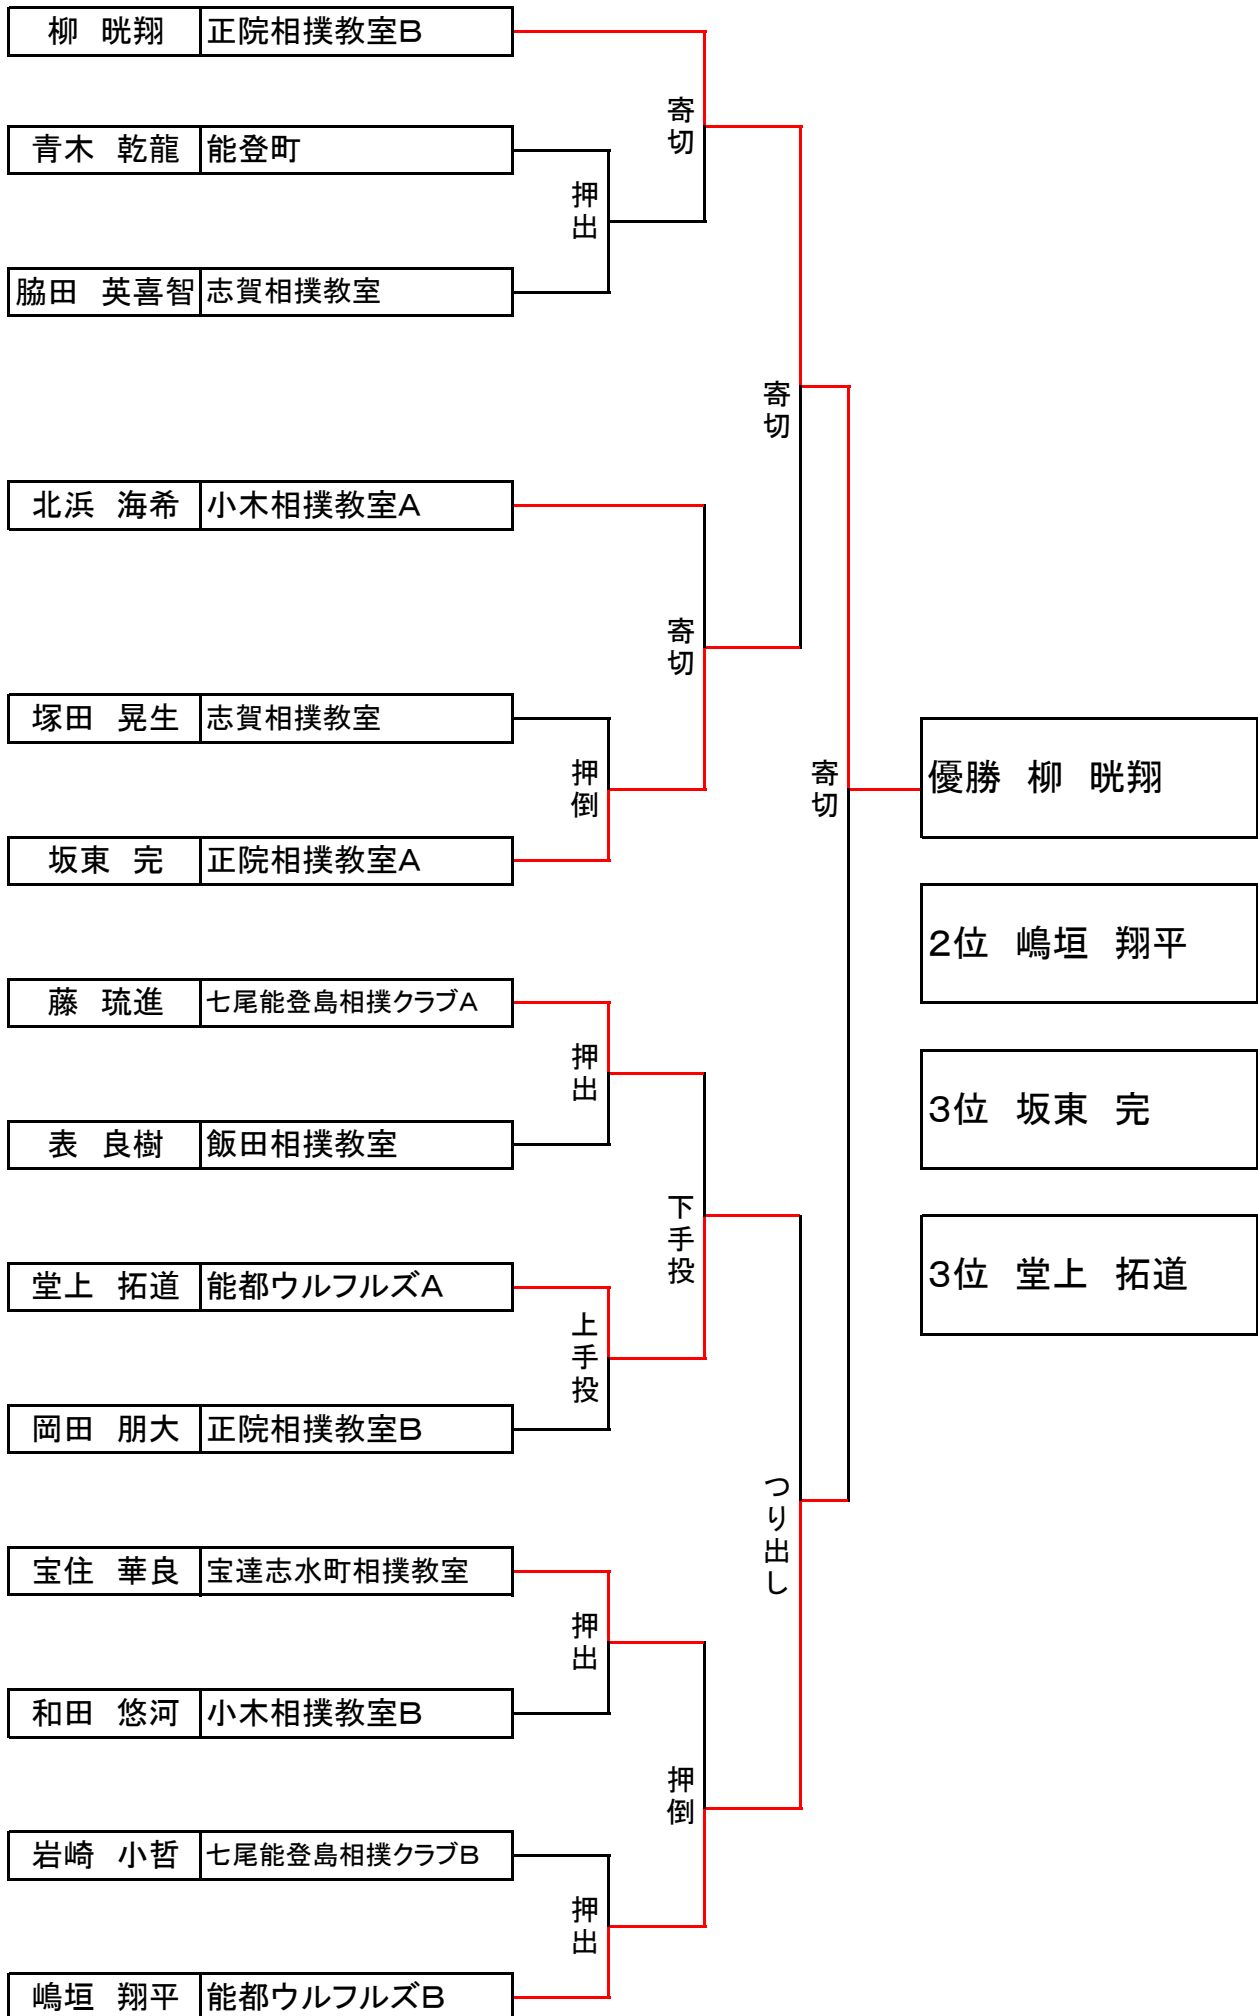

個人・4年生の部(15名) ※大会当日14名に変更