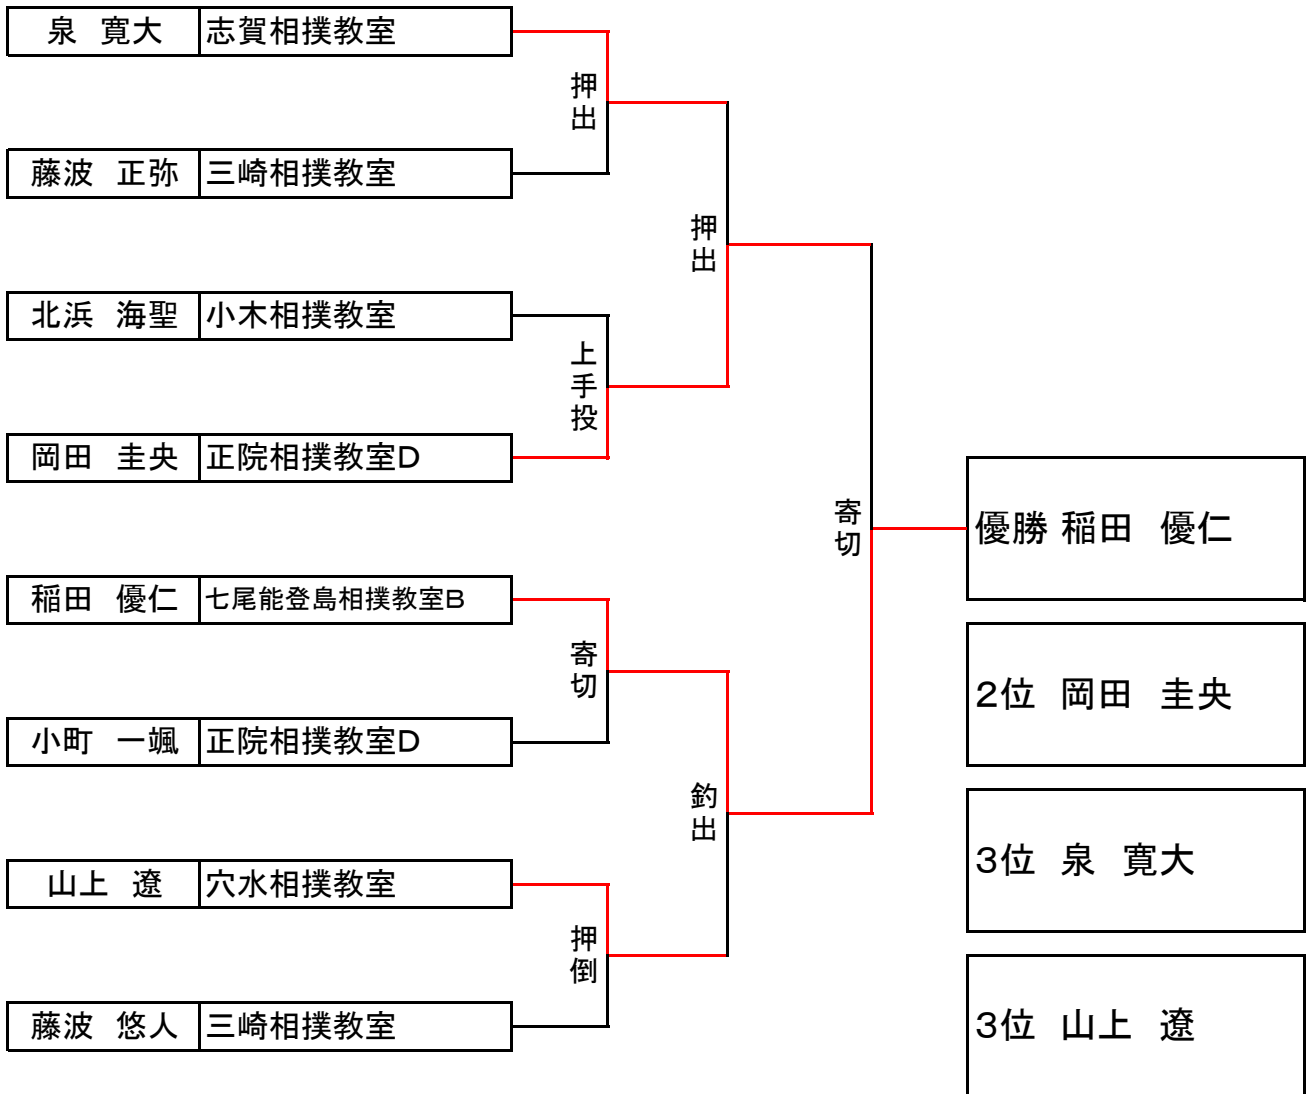

個人・1年生の部(8名)