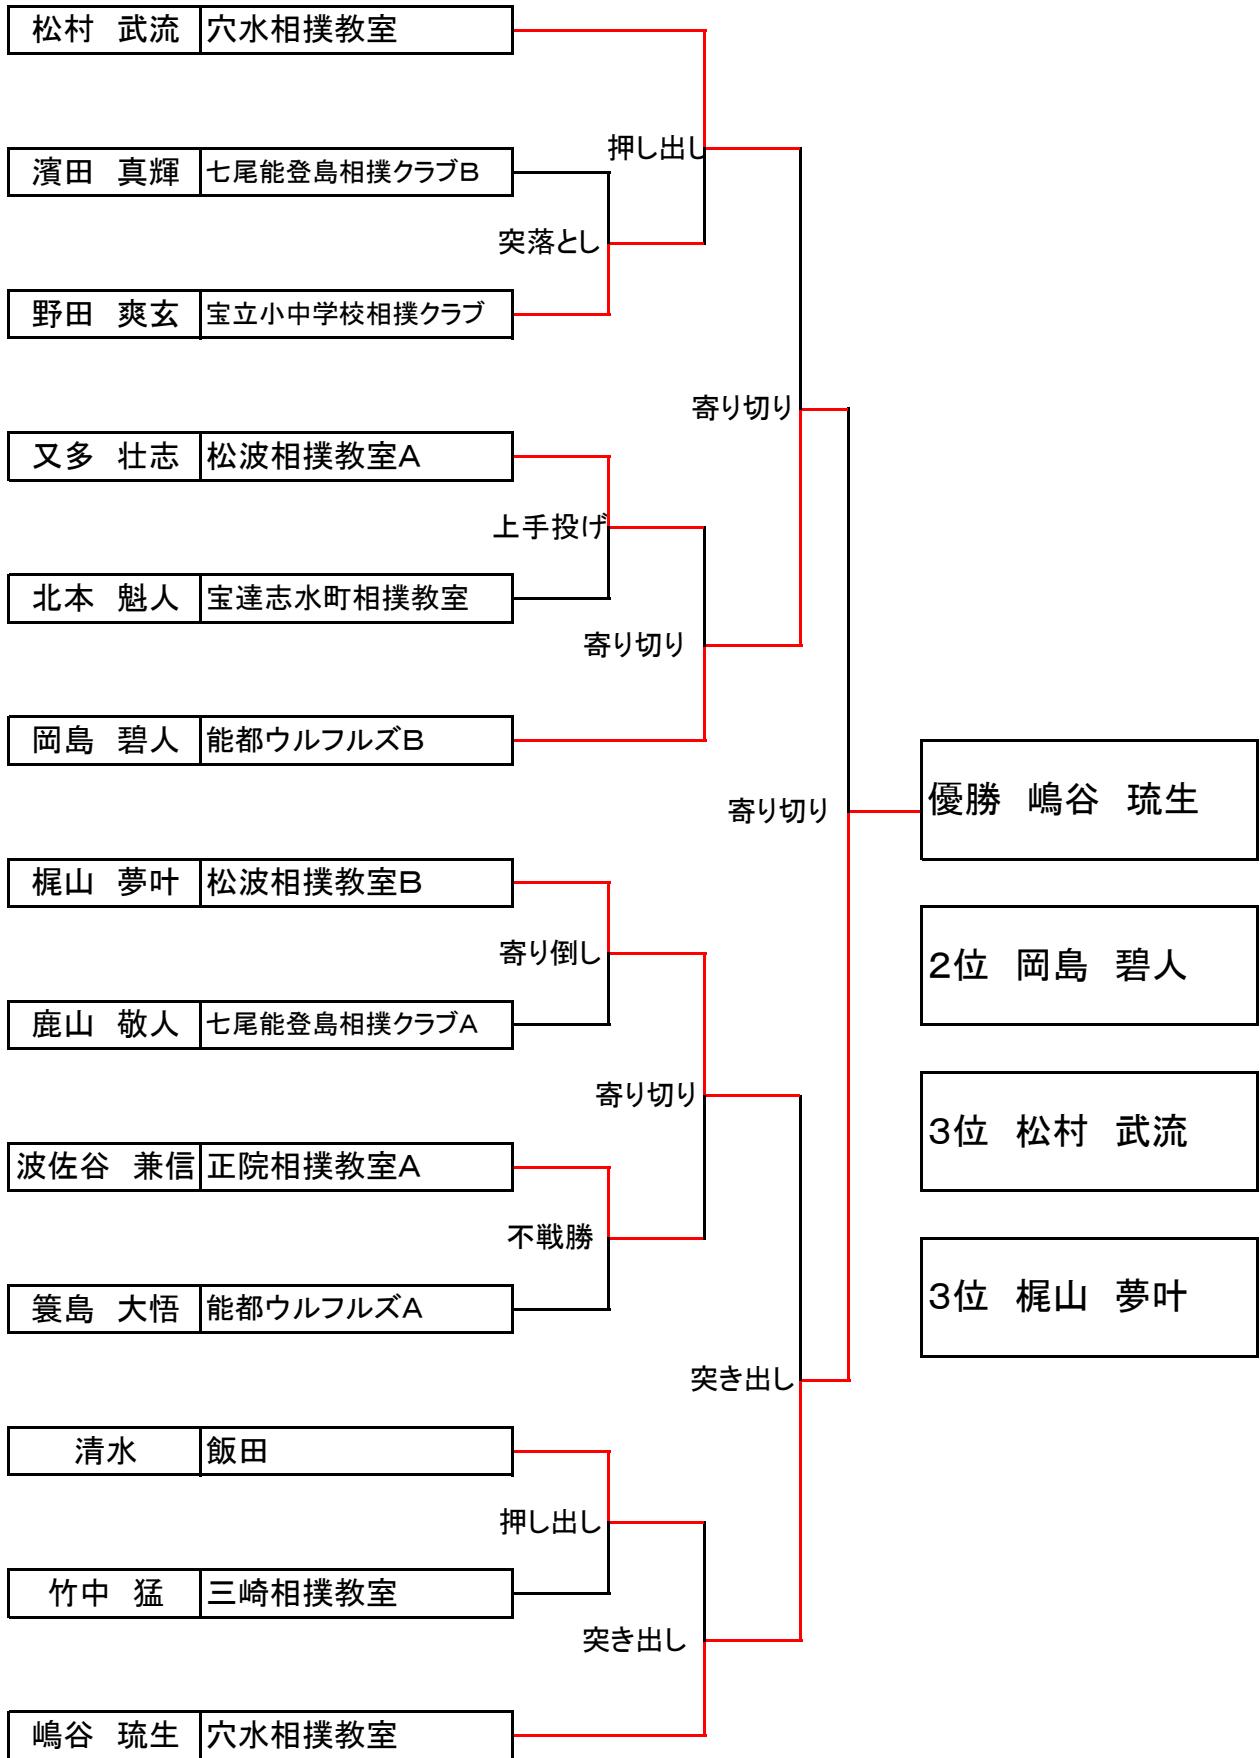

個人・5年生の部(13名)