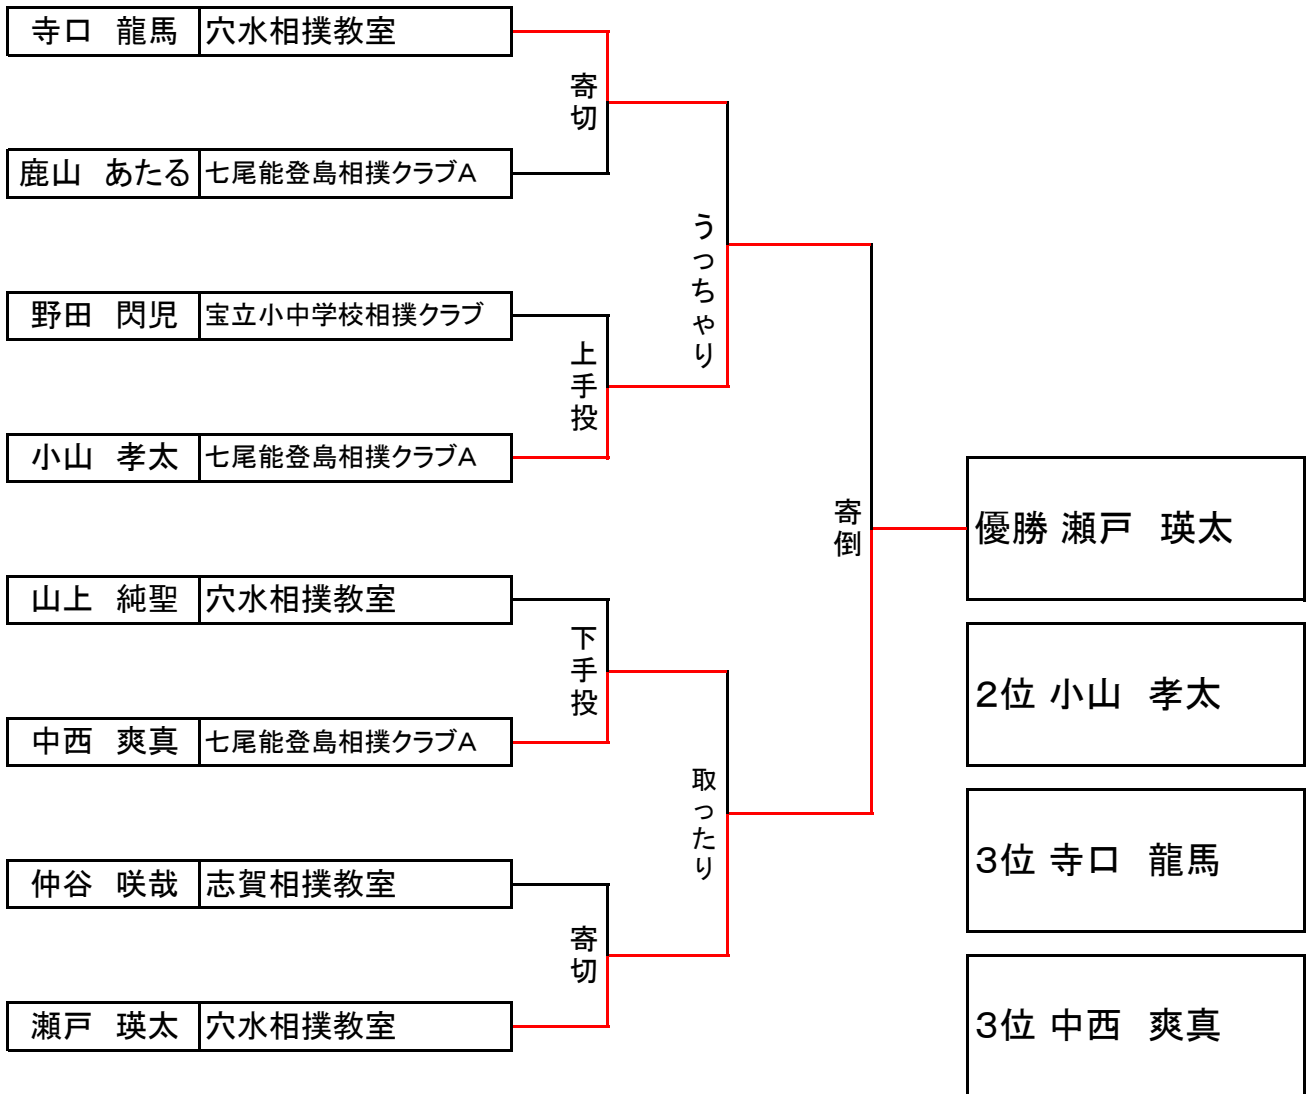

個人・3年生の部(8名)