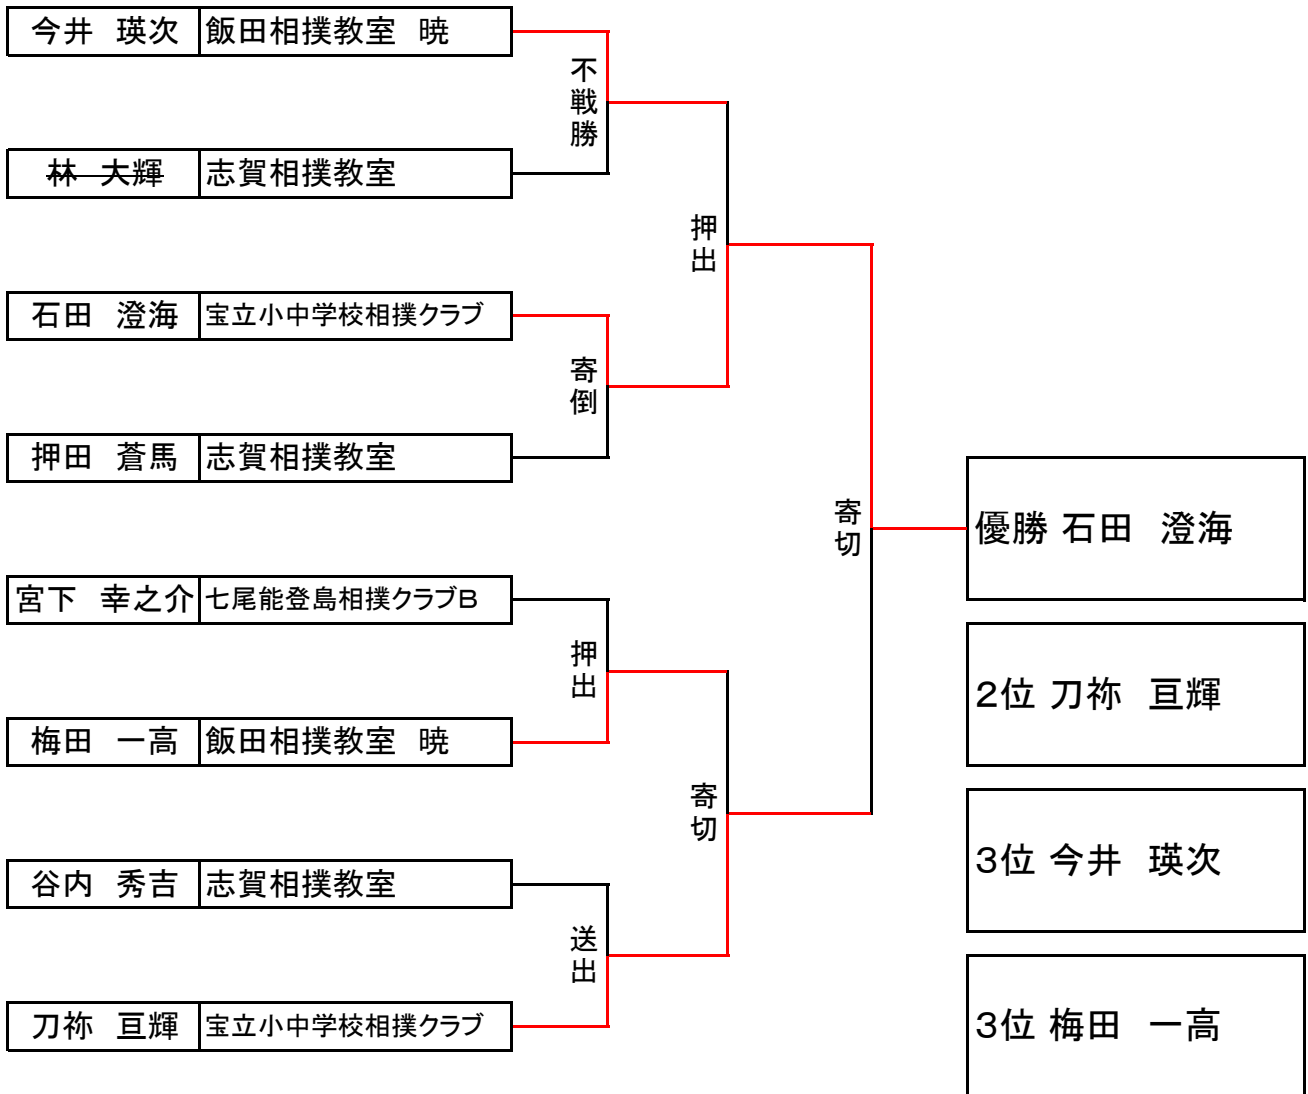

個人・2年生の部(8名)