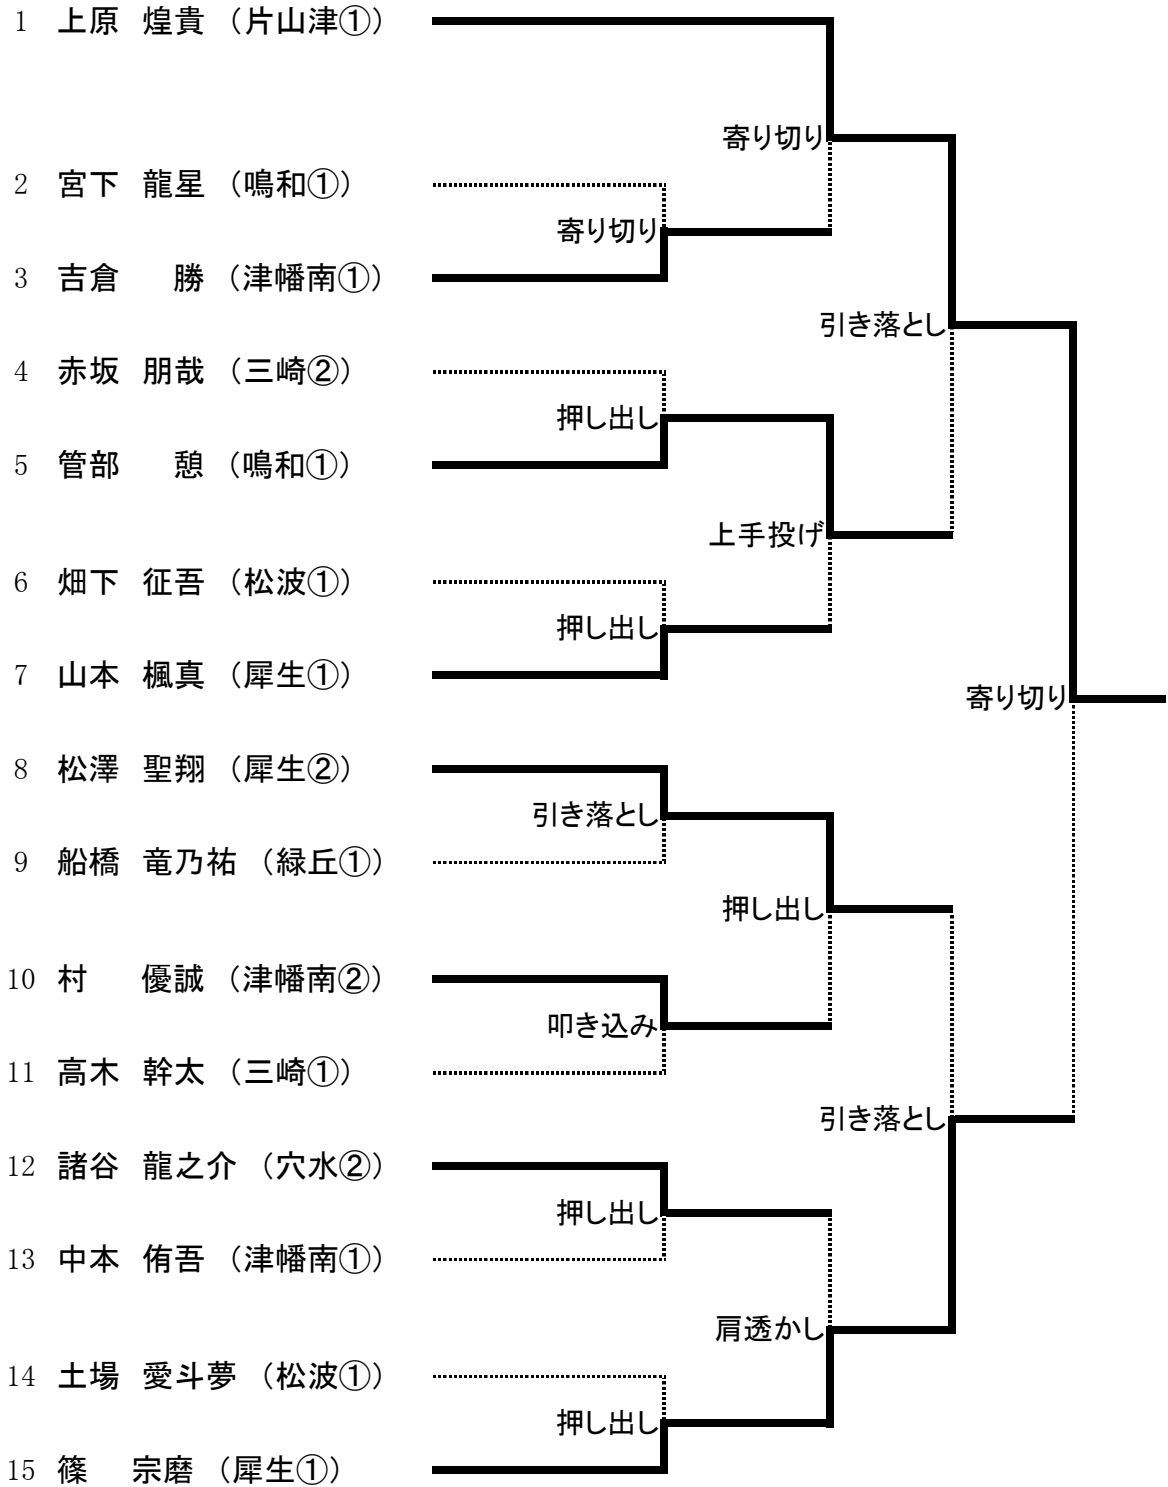

個人・軽量級の部(参加15名)

(80kg未満)