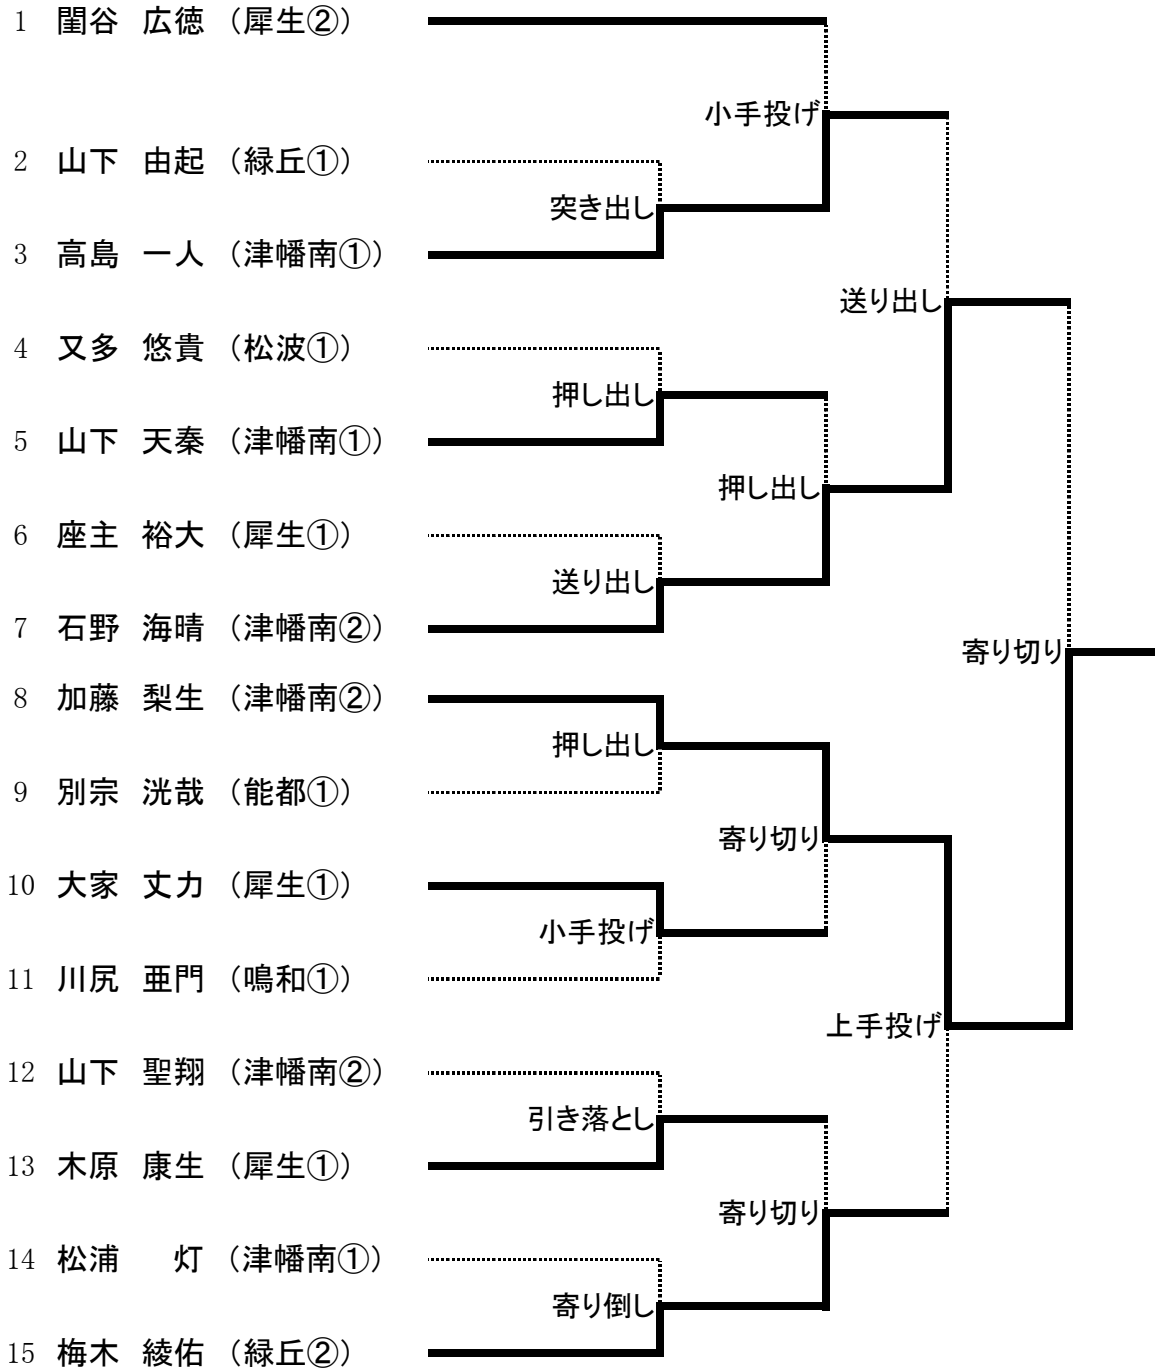

# 団体優秀6チーム 決勝トーナメント

東

西

準々決勝	鳴和	2-1	津幡南B
先鋒	宮下 龍星	寄り切り○	山下 聖翔
中堅	川尻 亜門	○押し出し	山下 天秦
大将	管部 憩	○寄り切り	松浦 灯
準々決勝	犀生A	3-0	穴水・能都
先鋒	篠 宗磨	○寄り切り	諸谷龍之介
中堅	閨谷 広徳	○不戦勝	
大将	山本 楓真	○寄り切り	別宗 洸哉
準決勝	津幡南A	3-0	鳴和
先鋒	石野 海晴	○叩き込み	宮下 龍星
中堅	加藤 梨生	○上手出し投げ	川尻 亜門
大将	高島 一人	○引き落とし	管部 憩
準決勝	犀生A	3-0	緑丘
先鋒	篠 宗磨	○下手投げ	梅木 綾佑
中堅	閨谷 広徳	○押し出し	船橋竜乃祐
大将	山本 楓真	○勇み足	山下 由起
決勝	津幡南A	2-1	犀生A
先鋒	石野 海晴	上手出し投げ○	篠 宗磨
中堅	加藤 梨生	○寄り切り	閨谷 広徳
大将	高島 一人	○押し倒し	山本 楓真

## 個人・女子の部(参加3名)

東

西

- ① 鹿山 彩芽 (能登香島①) 押し出し○ 谷口 愛 (中島①)
- ② 谷口 愛 (中島①) ○押し倒し 一井 未来 (松波②)
- ③ 一井 未来 (松波②) 寄り切り○ 鹿山 彩芽 (能登香島①)

令和2年度 中部日本選抜中学生相撲大会 出場校決定戦

鳴和	2-1	緑丘
宮下 龍星	寄り切り○	梅木 綾佑
川尻 亜門	○引き落とし	船橋 竜乃祐
管部 憩	○上手投げ	山下 由起